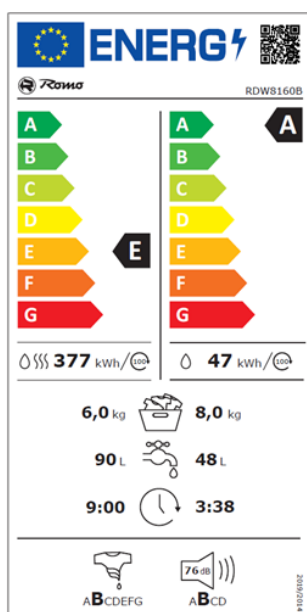

PRAČKA SE SUŠIČKOU RDW8160B

Výrobce: Romo
Kód EAN: 8588008222799

Popis

- Předem plněná pračka se sušičkou • Energetická třída A (praní) / E (praní + sušení)
- Kapacita prádla: 8 kg pro praní / 6 kg pro sušení
- LCD displej a ovládací panel v češtině
- Regulace teploty praní (30, 40, 50, 60, 70, 80 a 90 °C)
- Regulace intenzity sušení
- Otáčky odstřeďování až 1400 ot./min., šetrný perlový buben
- 15 pracích programů (11 praní, 2 sušení, 2 praní + sušení)
- Programy na odstranění skvrn, funkce odložený start
- Zabezpečení proti nerovnoměrnému zatížení a nadměrnému pění
- Automatická detekce množství prádla, Autodiagnostika poruch
- Spotřeba energie na 100 cyklů (praní/praní+sušení): 47 kWh / 377 kWh

Technologie

Perlový buben

Rychlý program 15 min.

Odložený start

Kapacita 6 kg

Kapacita 8 kg

Krátké/rychlé programy